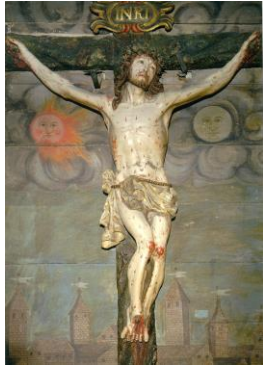

EL TRONCO

SANTO CRISTO